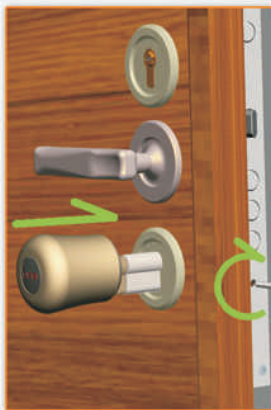

Sistemin Pilleri Hangi Sıklıkla Değişiyor?

Motorlu silindir, alkalin pillerle yaklaşık 2 bin, lityum pillerle ise yaklaşık 3 bin kilitleme ve açma yapar. Parmak izi okuyucu yaklaşık 8 bin okuma yapar.

Piller bittiğinde, yeni pillerle kolayca değiştirilir.

Cihaz Nasıl Monte Ediliyor?

Kapıdaki eski silindir yıldız tornavida ile sökülür.

Motorlu silindir, aynı vida ile monte edilir.

Böylece motorlu silindirin montajı bitmiş olur.

Parmak izi okuyucu vida ya da çift taraflı bantla monte edilir.